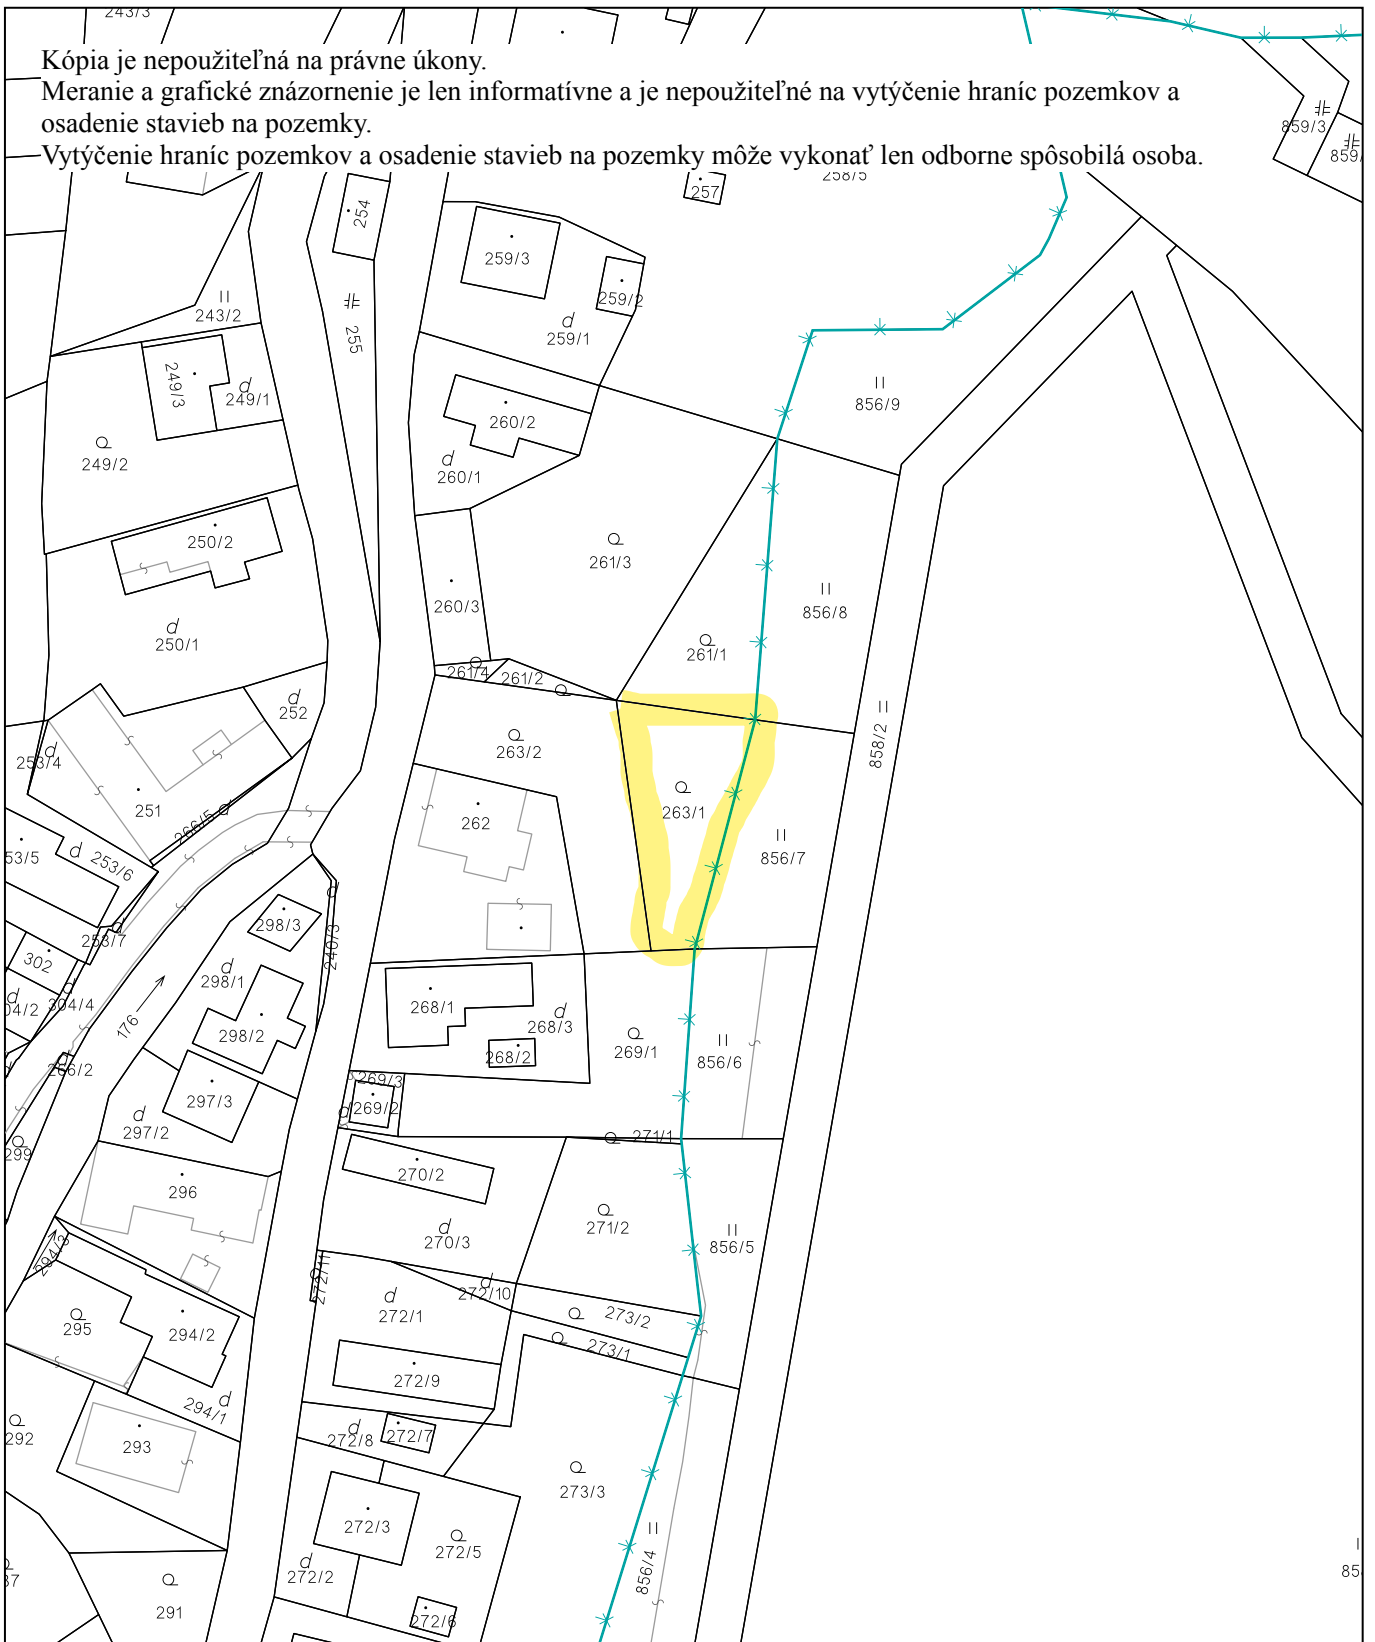

Kópia je nepoužiteľná na právne úkony.

Meranie a grafické znázornenie je len informatívne a je nepoužiteľné na vytýčenie hraníc pozemkov a osadenie stavieb na pozemky.

Vytýčenie hraníc pozemkov a osadenie stavieb na pozemky môže vykonať len odborne spôsobilá osoba.

Úrad geodézie, kartografie a katastra Slovenskej republiky	Okres Žarnovica	Obec Rudno nad Hronom	Katastrálne územie Rudno nad Hronom
	Číslo zákazky	Vektorová mapa	Mierka 1:1000
KÓPIA KATASTRÁLNEJ MAPY na parcelu 263/1 Kópia je nepoužiteľná na právne úkony			
Vyhotované automatizovaným spôsobom z ISKN	Spôsob autorizácie		
Dátum a čas vyhotovenia	7.5.2024 13:09:00	Bez autorizácie	
Údaje platné k	6.5.2024 18:00:00		